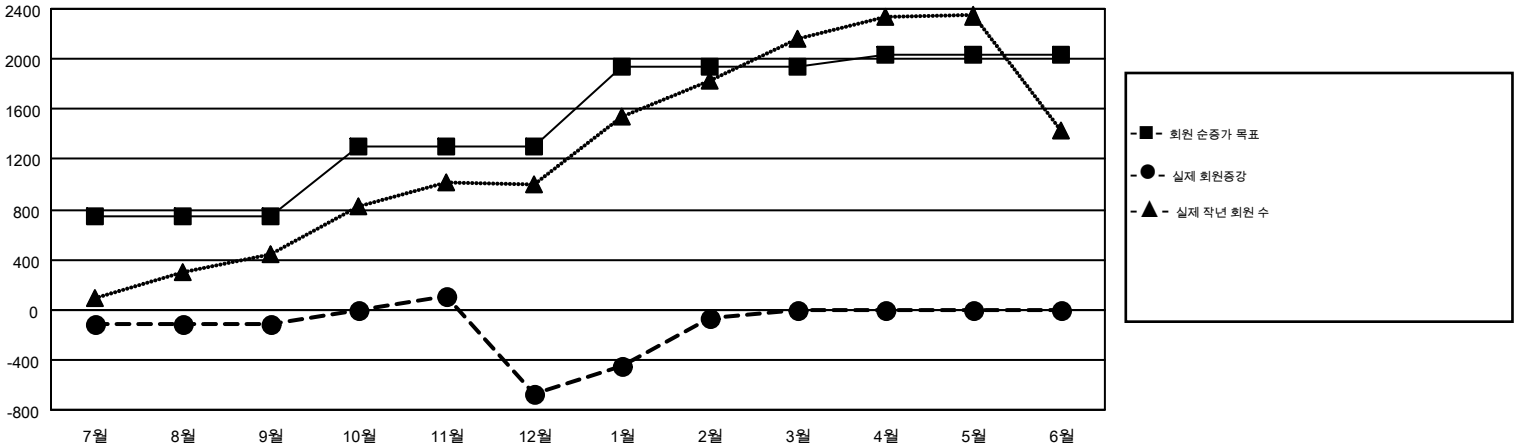

GMT MONTHLY MEMBERSHIP PROGRESS REPORT

Results as of: 2/28/2018

Multiple District 354

LOCATION: REPUBLIC OF KOREA

GMT: CHUL-JAE LEE

헌장지역 GMT 5

클럽				회원 1인당			
결과- 2017-2018				결과- 2017-2018			
사분기	신생클럽 목표	신생클럽	해산된 클럽	사분기	회원 순증가 목표	실제 회원증가	실제 퇴회 회원 수(전출입 포함)
7월/8월/9월	8	4	6	7월/8월/9월	749	1,039	1,087
10월/11월/12월	12	5	10	10월/11월/12월	553	1,002	1,529
1월/2월/3월	7	2	5	1월/2월/3월	636	1,111	408
4월/5월/6월	1	0	0	4월/5월/6월	95	0	0

목표 및 누적 신생클럽 수

목표 및 누적 회원수

해산된 클럽: 21	1명 이상의 신입회원을 등록한 567 CLUBS OF 854	성별 분포 남성 19,607 (72.28%) 여성 7,521 (27.72%)
퇴회회원 작고 45 클럽해산 223 기타 2,756 합계 3,024	누적 회원 데이터를 확인하시려면 여기에 클릭하십시오.	가족 단위 회원 총수 2,029 회비 절반을 지불하는 가족회원 1,187