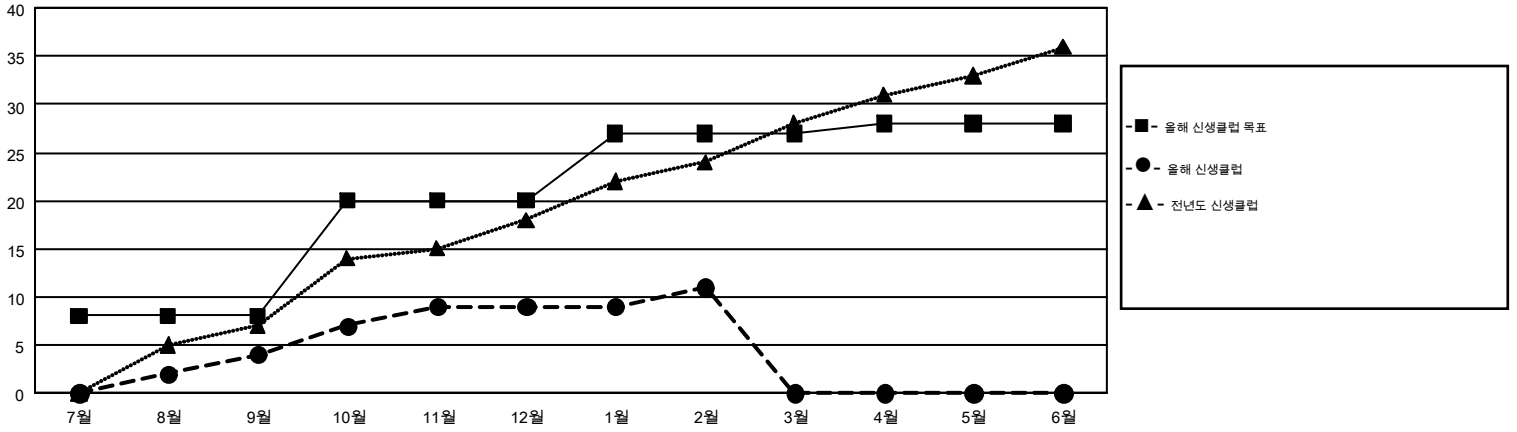

GMT MONTHLY MEMBERSHIP PROGRESS REPORT

Results as of: 2/28/2018

Multiple District 354

LOCATION: REPUBLIC OF KOREA

GMT: CHUL-JAE LEE

헌장지역 GMT 5

클럽				회원 1인당			
결과- 2017-2018				결과- 2017-2018			
사분기	신생클럽 목표	신생클럽	해산된 클럽	사분기	회원 순증가 목표	실제 회원증가	실제 퇴회 회원 수(전출입 포함)
7월/8월/9월	8	4	6	7월/8월/9월	749	1,039	1,087
10월/11월/12월	12	5	10	10월/11월/12월	553	1,002	1,529
1월/2월/3월	7	2	5	1월/2월/3월	636	1,111	408
4월/5월/6월	1	0	0	4월/5월/6월	95	0	0

목표 및 누적 신생클럽 수

목표 및 누적 회원수

해산된 클럽: 21	1명 이상의 신입회원을 등록한 567 CLUBS OF 854	성별 분포 남성 19,607 (72.28%) 여성 7,521 (27.72%)
퇴회회원 작고 45 클럽해산 223 기타 2,756 합계 3,024	누적 회원 데이터를 확인하시려면 여기에 클릭하십시오.	가족 단위 회원 총수 2,029 회비 절반을 지불하는 가족회원 1,187